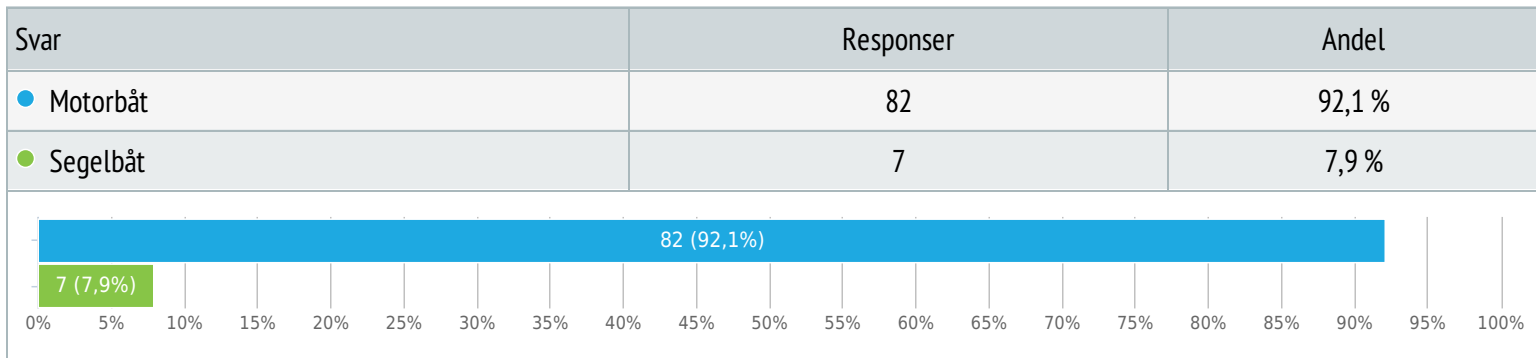

Resultat

Har du ...

Ett svar, svar 89x, obesvarat 0x